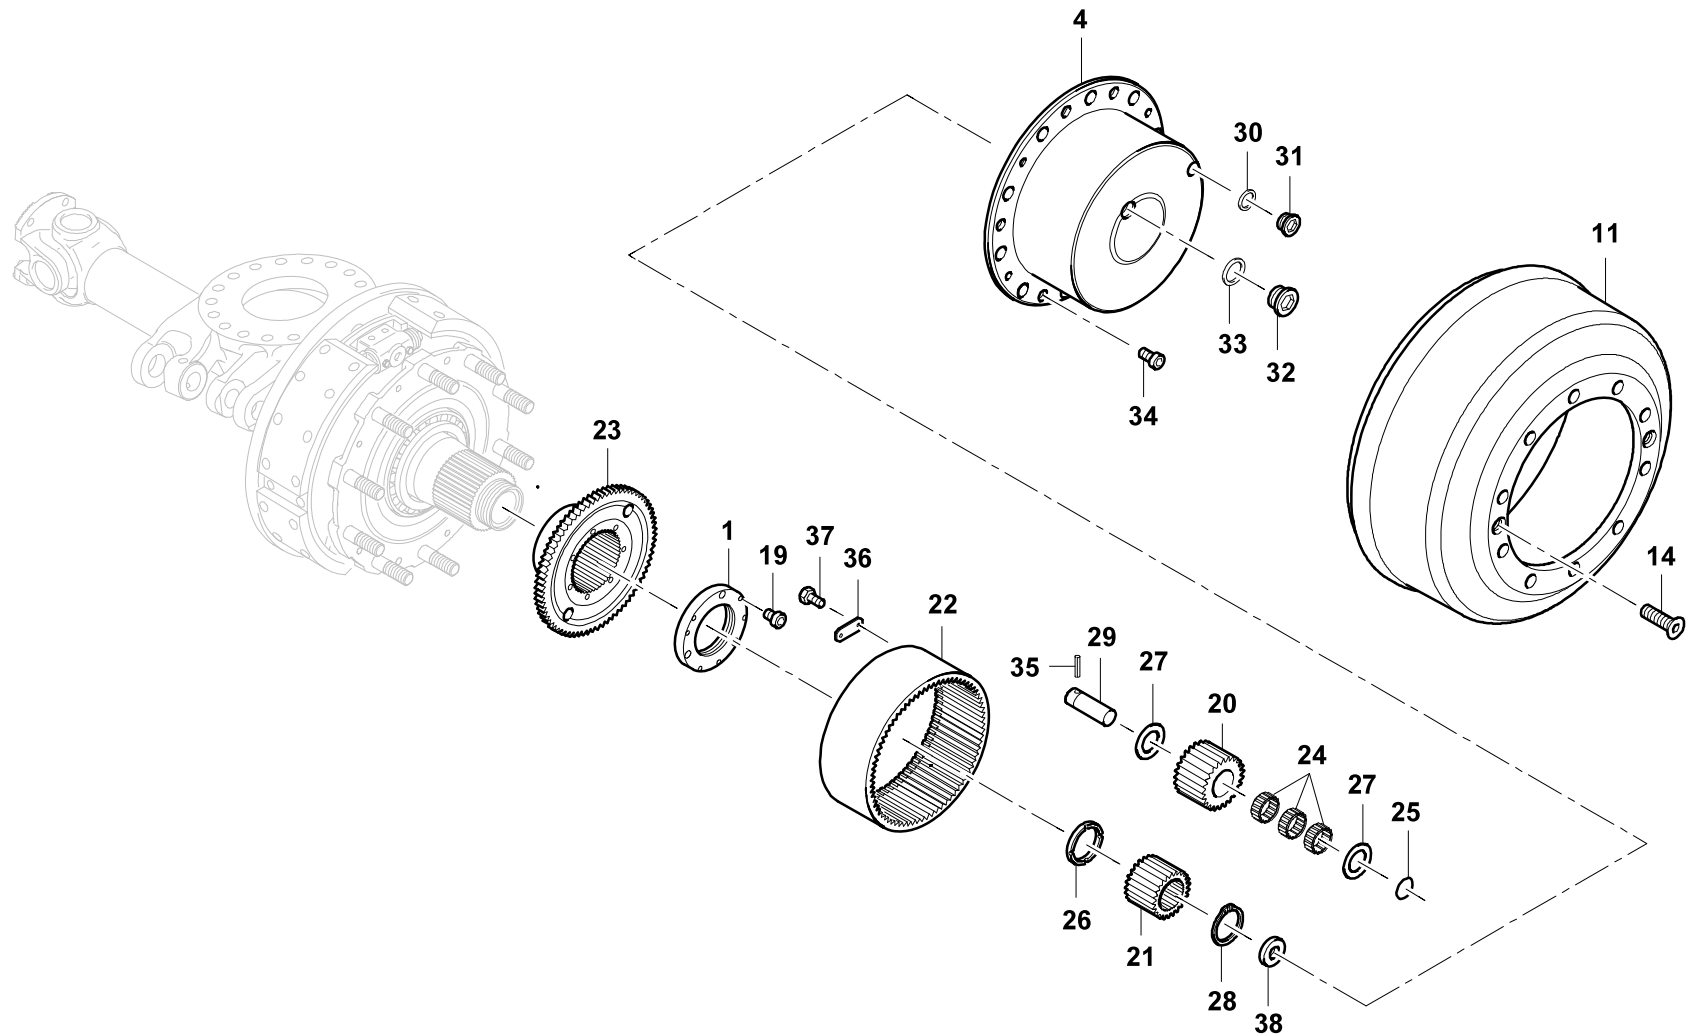

**GROVE**

RADANTRIEB

WHEEL DRIVE

BILDTADEL  
PICTORIAL DISPLAY

08.20

**4192487-ETL B**

1/2

**GMK 3060-2  
CAB 2020**

**GROVE**

RADANTRIEB

WHEEL DRIVE

BILDТАFEL  
PICTORIAL DISPLAY**GMK 3060-2  
CAB 2020**

08.20

**4192487-ETL B**

2/2